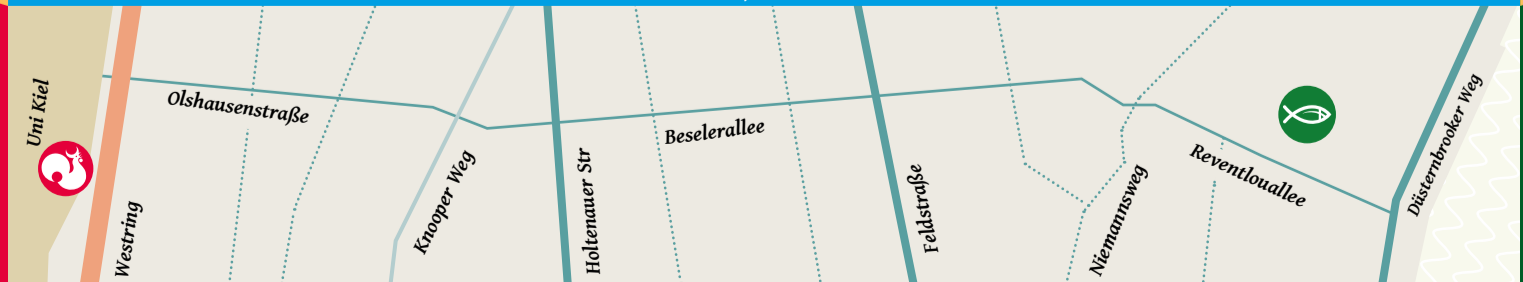

Die ESG Kiel gehört zur Ev.-Lutherischen Kirche in Norddeutschland und ist Teil des „Hauptbereichs 2: Seelsorge/Beratung/Ethischer Diskurs“.

Katholische Studierendengemeinde

Haus Michael, Reventlouallee 18-24, 24105 Kiel
Tel. 0431 / 56 92 92
Fax 0431/23 20 856
info@ksg-kiel.de
www.ksg-kiel.de

Studierendenseelsorge,

Martin Mayer, Pastoralreferent,
Tel. 0431 / 56 92 92
martin.mayer@ksg-kiel.de

Professionelle psychologische Beratung,

Hilfe und Rat z.B. bei Lebensfragen, Uni-Alltag, Organisation, Stress. Persönliche Gespräche, vertraulich und kostenlos, ohne Krankenkassen. Terminvergabe unter Tel: 0431 / 56 26 06

Gemeinderat, Der Gemeinderat der KSG wird am Semesteranfang des WiSe 2017/18 neu gewählt, daher stehen hier jetzt keine Namen. Die neuen Gemeinderäte findet ihr dann auf unserer Homepage. Anregungen, Fragen usw. an den Gemeinderat könnt ihr schicken info@ksg-kiel.de

Vorschau »

Auch in den Semesterferien treffen wir uns festnerstags um 19 h zum Gottesdienst und anschließend allerdings ohne festes Programm. Hinweisen möchten wir außerdem auf Angebote der Arbeitsgemeinschaft Katholischer Hochschulgemeinden (= AKH), zu finden unter www.fhok.de/akh

Gestaltung: Marius Gosch, Karoline Masekka, www.kernidee.com
Titelbild: time.com / photocase.com

Anfahrt

ESG

Die Unikirche ist das dreieckige Gebäude am Westring, links neben dem Audimax, vor der Mensa, gegenüber der CampusSuite. Die ESG ist der flache Anbau rechts neben der Unikirche. Auf dem Uniplan findet ihr uns unter A.

Mit öffentlichen Verkehrsmitteln

Buslinien 6, 50, 60S, 61/62, 81, 91/92, Haltestelle „Universität“

KSG

Das Haus Michael liegt an der Reventlouallee 18-24 (Verlängerung von Olshausenstraße und Beselerallee) in unmittelbarer Nähe des Landtagsgebäudes. Auf dem Uniplan findet ihr uns unter W11.

Mit öffentlichen Verkehrsmitteln

Wir sind mit den Buslinien 41/42 Haltestelle „Landtag“ und 51 Haltestelle „Niemannsweg“ sowie über die Kieler Förde mit der Schwentine-Fähre Anlegestelle „Reventloubücke“ zu erreichen.